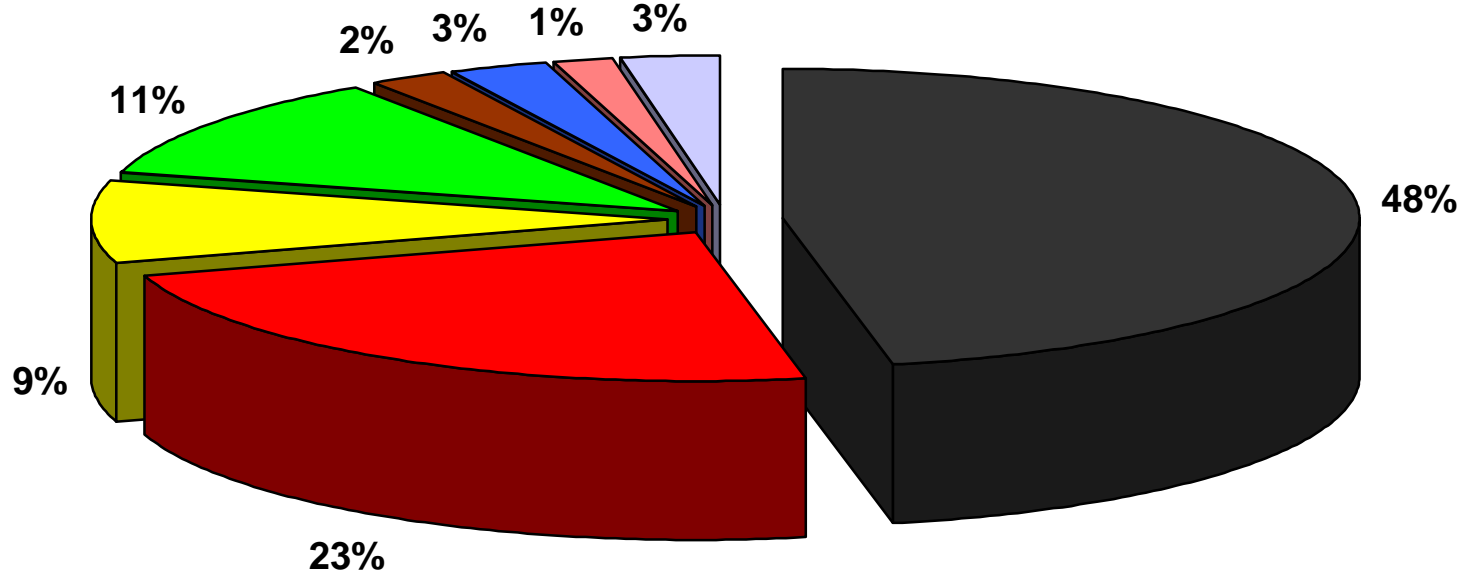

Gemeinde Hildrizhausen, Landkreis Böblingen
Wahlkreis 5, Böblingen
Ergebnis der Landtagswahl am 26. März 2006 - Aufteilung der Stimmen

- Paul Nemeth CDU
- Stephan Braun SPD
- Stefanie Bermanseder FDP
- Herbert Rödling GRÜNE
- Brigitte Ostmeyer WASG
- Günther Bernlöhr REP
- Klemens Lockfisch NPD
- Dr. Markus Widenmeyer PBC

Gemeinde Hildrizhausen, Landkreis Böblingen
Wahlkreis Nr. 5, Böblingen
Ergebnis der Landtagswahl am 26. März 2006 - Aufteilung der Stimmen