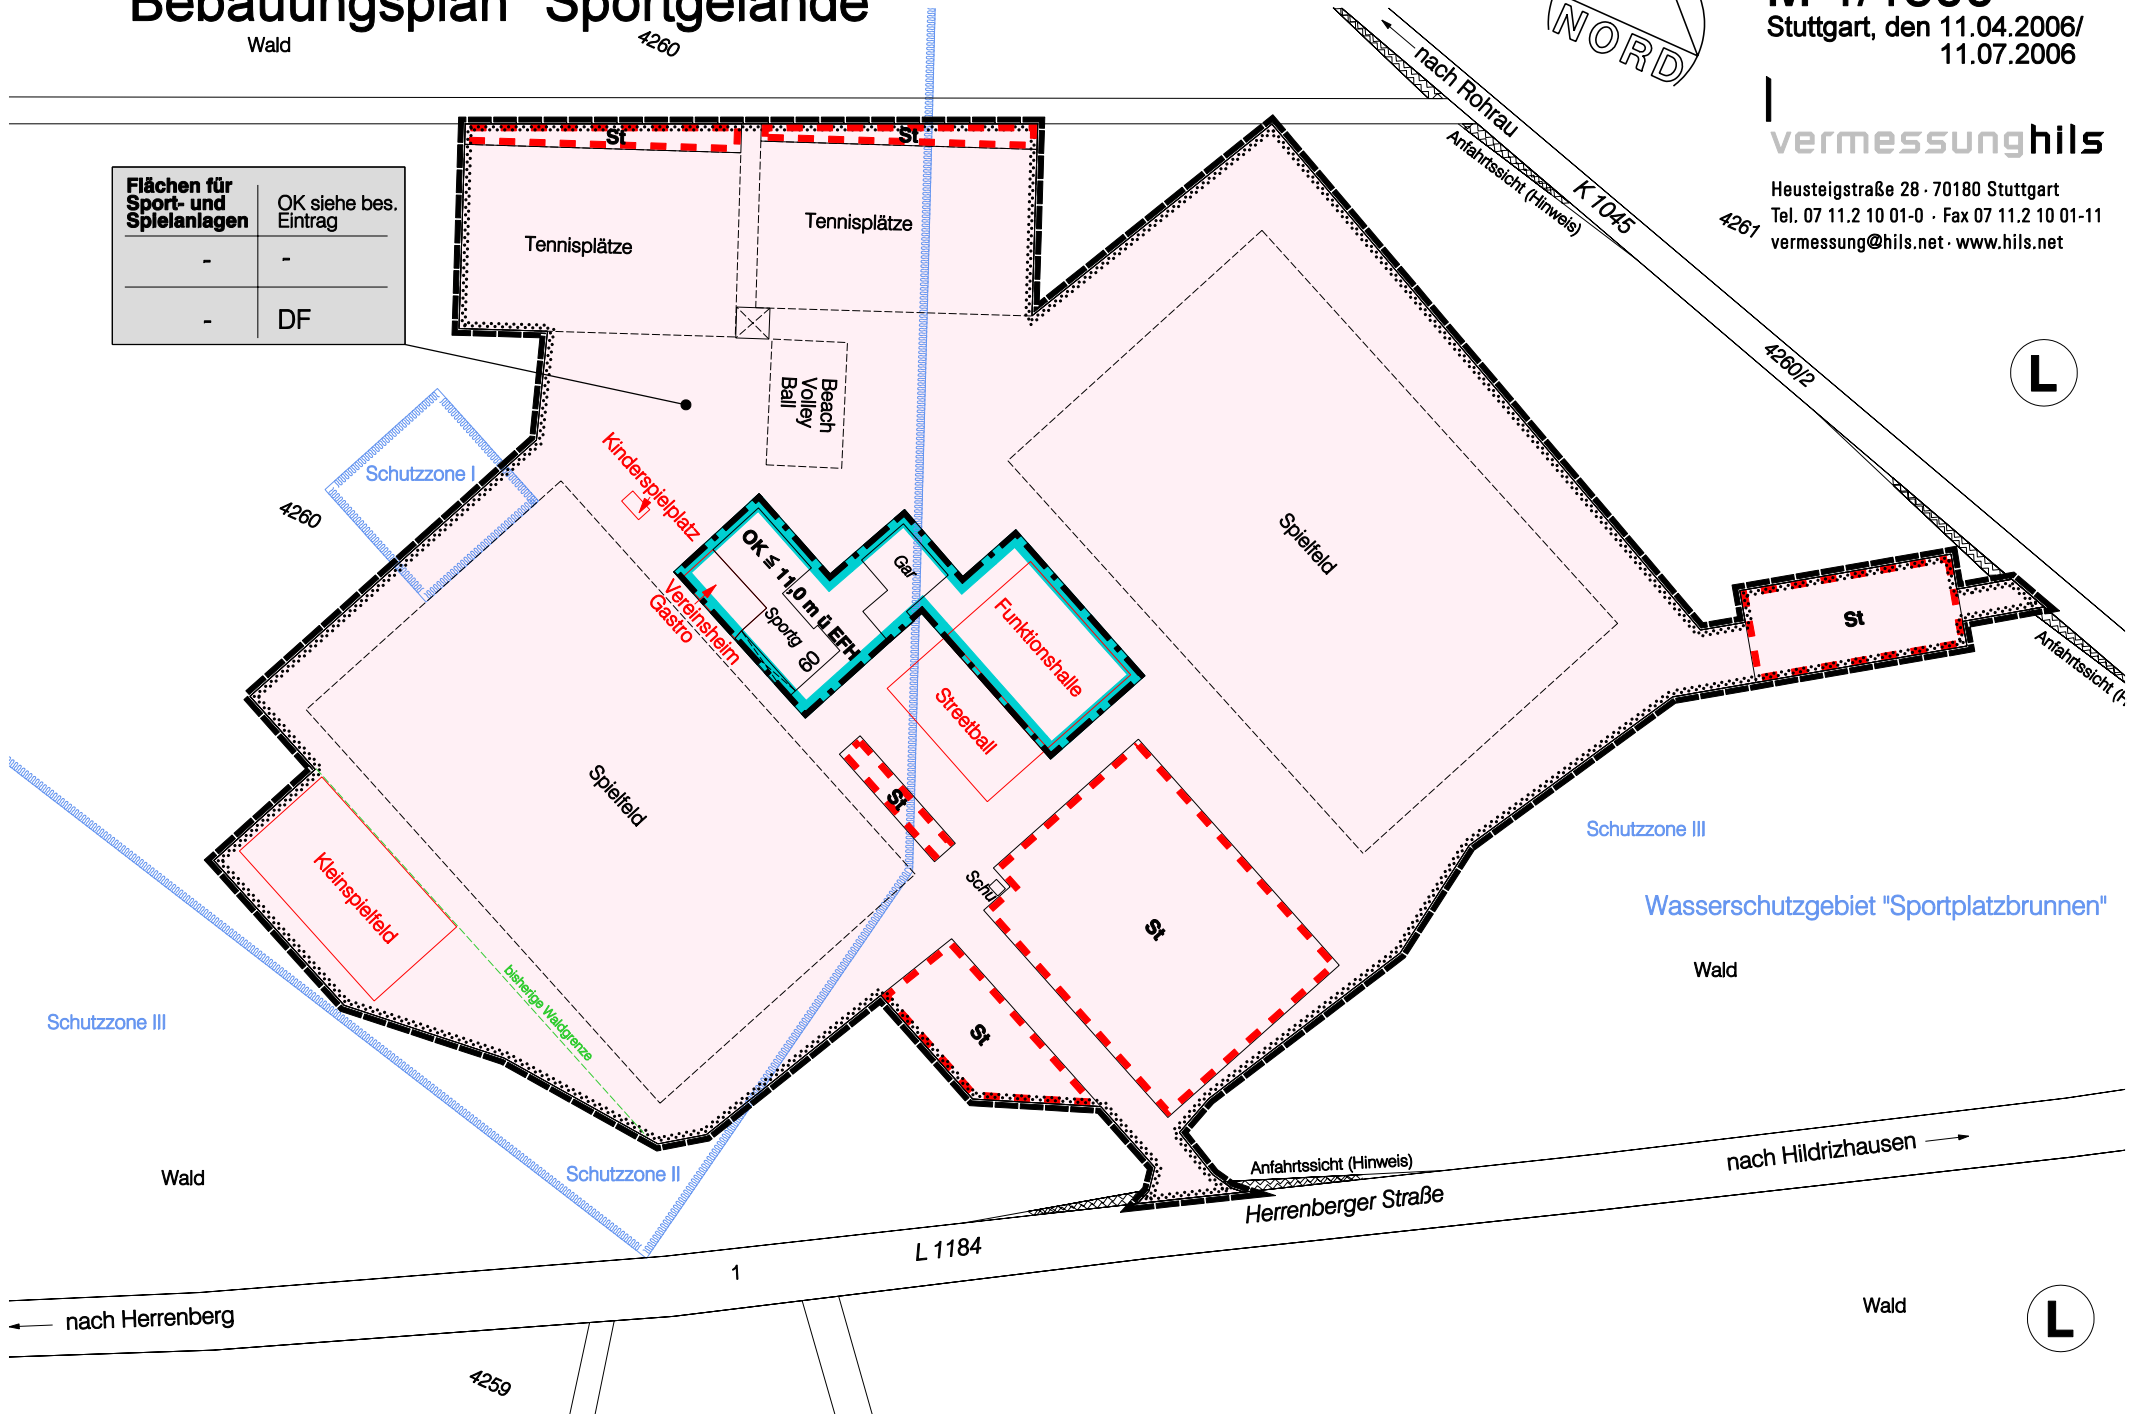

# Gemeinde Hildrizhausen Bebauungsplan "Sportgelände"

Wald

4260

M 1/1500  
Stuttgart, den 11.04.2006/  
11.07.2006

vermessunghils

Heusteigstraße 28 · 70180 Stuttgart  
Tel. 07 11.2 10 01-0 · Fax 07 11.2 10 01-11  
vermessung@hils.net · www.hils.net

4261

Flächen für Sport- und Spielanlagen	OK siehe bes. Eintrag
-	-
-	DF

Schutzzone III

4260

Schutzzone I

Spielfeld

Spielfeld

Schutzzone III

Wasserschutzgebiet "Sportplatzbrunnen"

Wald

Wald

Schutzzone II

Anfahrtssicht (Hinweis)

nach Hildrizhausen

Herrenberger Straße

L 1184

1

Wald

nach Herrenberg

4259