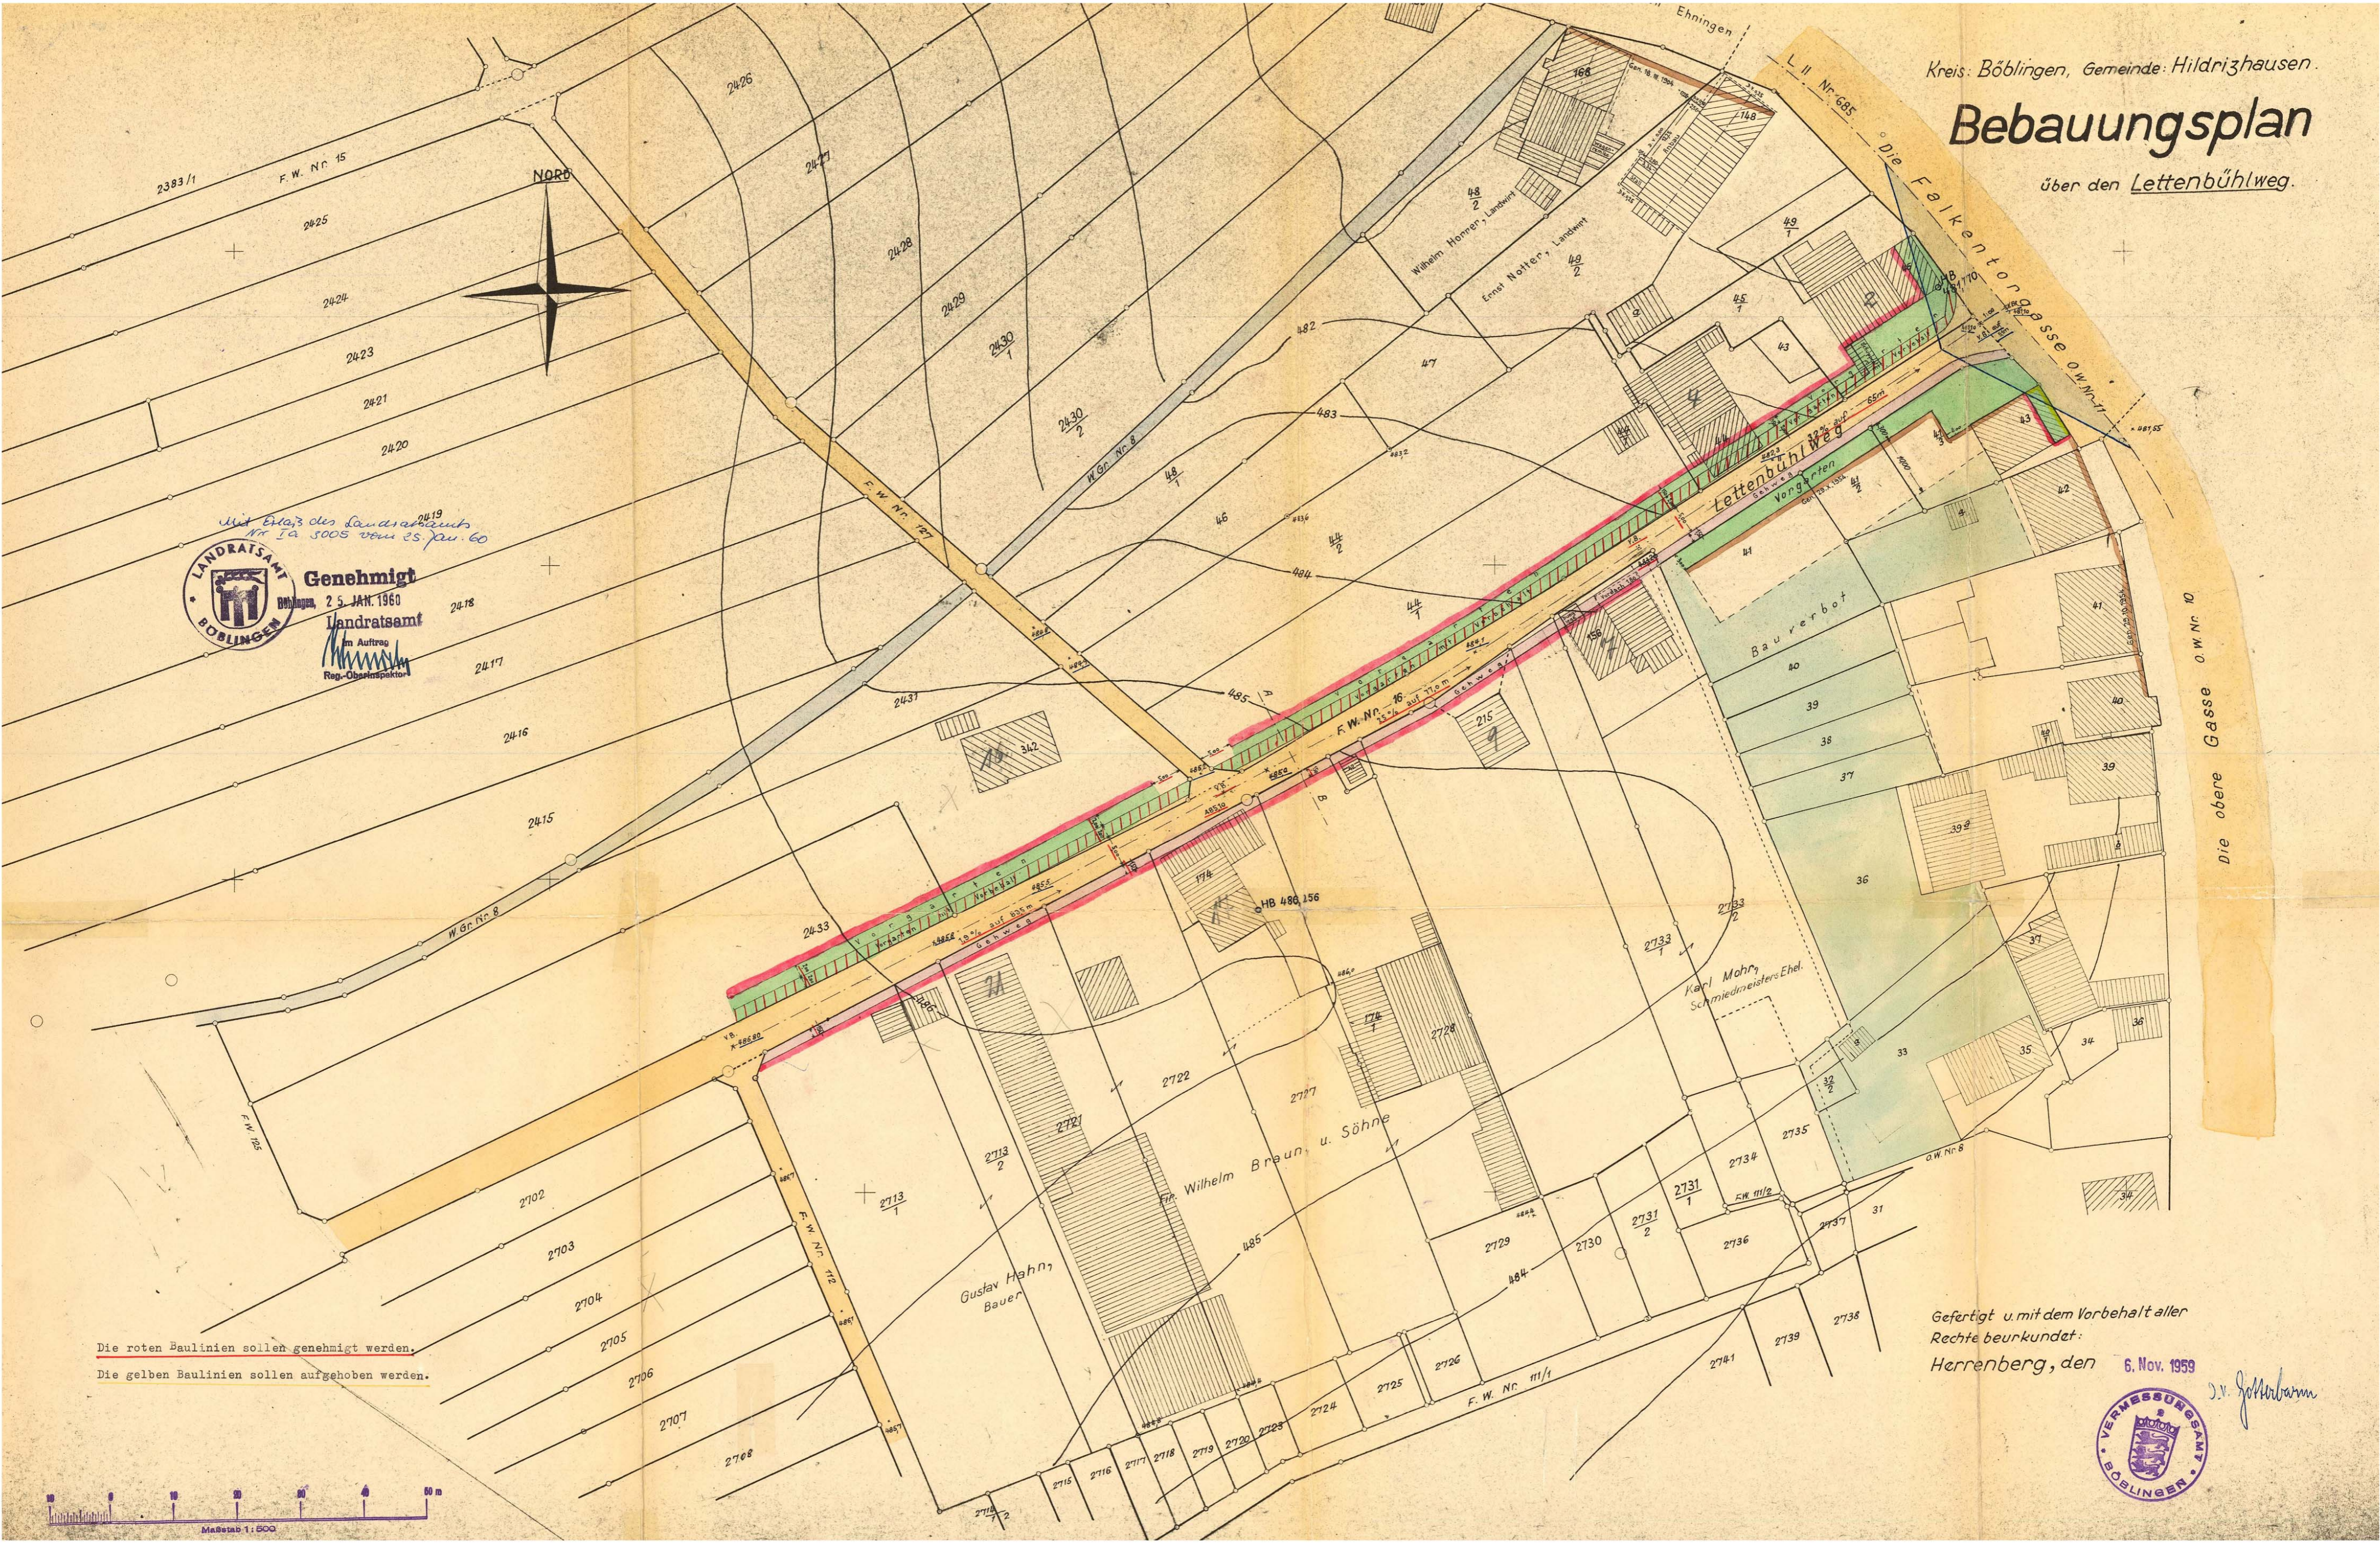

Kreis: Böblingen, Gemeinde: Hildrizhausen.

Bebauungsplan

über den Lettenbühlweg.

Mit Erlaß des Landratsamts
Nr. 1A 5005 vom 25. Jan. 60

Genehmigt
Böblingen, 25. JAN. 1960
Landratsamt
im Auftrag
Reg.-Oberinspektor

Die roten Baulinien sollen genehmigt werden.
Die gelben Baulinien sollen aufgehoben werden.

Gefertigt u. mit dem Vorbehalt aller
Rechte beurkundet:
Herrenberg, den 6. Nov. 1959

H. J. J. J.